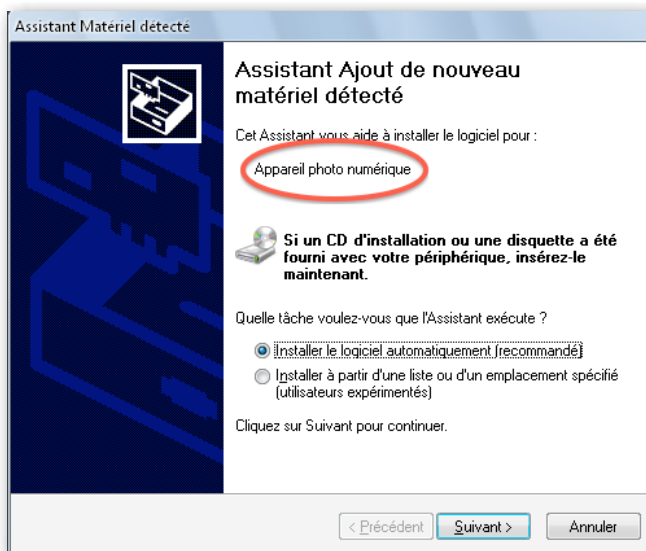

## Au menu

---

Ce document explique ce qui se passe la première fois qu'on connecte un iPad à un PC.

On verra aussi comment on peut récupérer sur son PC des images contenues dans l'iPad ou des photos prises avec celui-ci.

## La première fois

---

Lorsqu'on connecte un iPad pour la première fois sur son PC, celui-ci n'exige pas qu'iTunes soit installé.

**Windows le reconnaît comme un simple appareil photo** et installe les pilotes nécessaires à une utilisation en tant que tel.