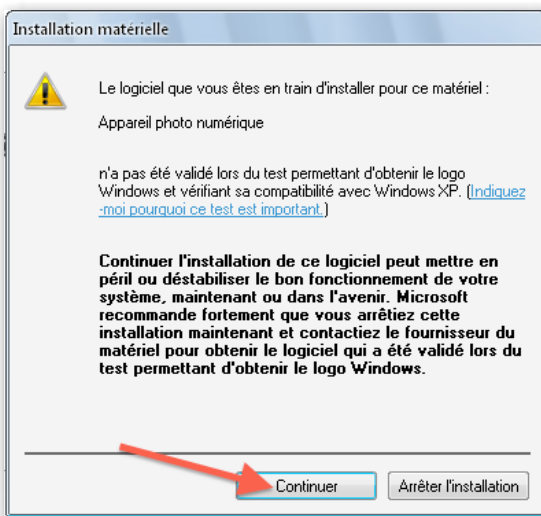

## La première fois

---

Lorsqu'on connecte un iPad pour la première fois sur son PC, celui-ci n'exige pas qu'iTunes soit installé.

**Windows le reconnaît comme un simple appareil photo** et installe les pilotes nécessaires à une utilisation en tant que tel.

Il s'agit maintenant de simplement suivre les étapes de l'installation en commençant par cliquer sur *suivant*.

Il est possible d'avoir une alerte, on continue !

Finalement, le pilote est installé et on termine l'opération en cliquant sur *Terminer*.