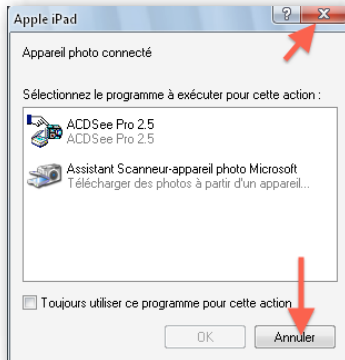

Voilà, désormais, l'iPad est reconnu par Windows comme un appareil photo-numérique.